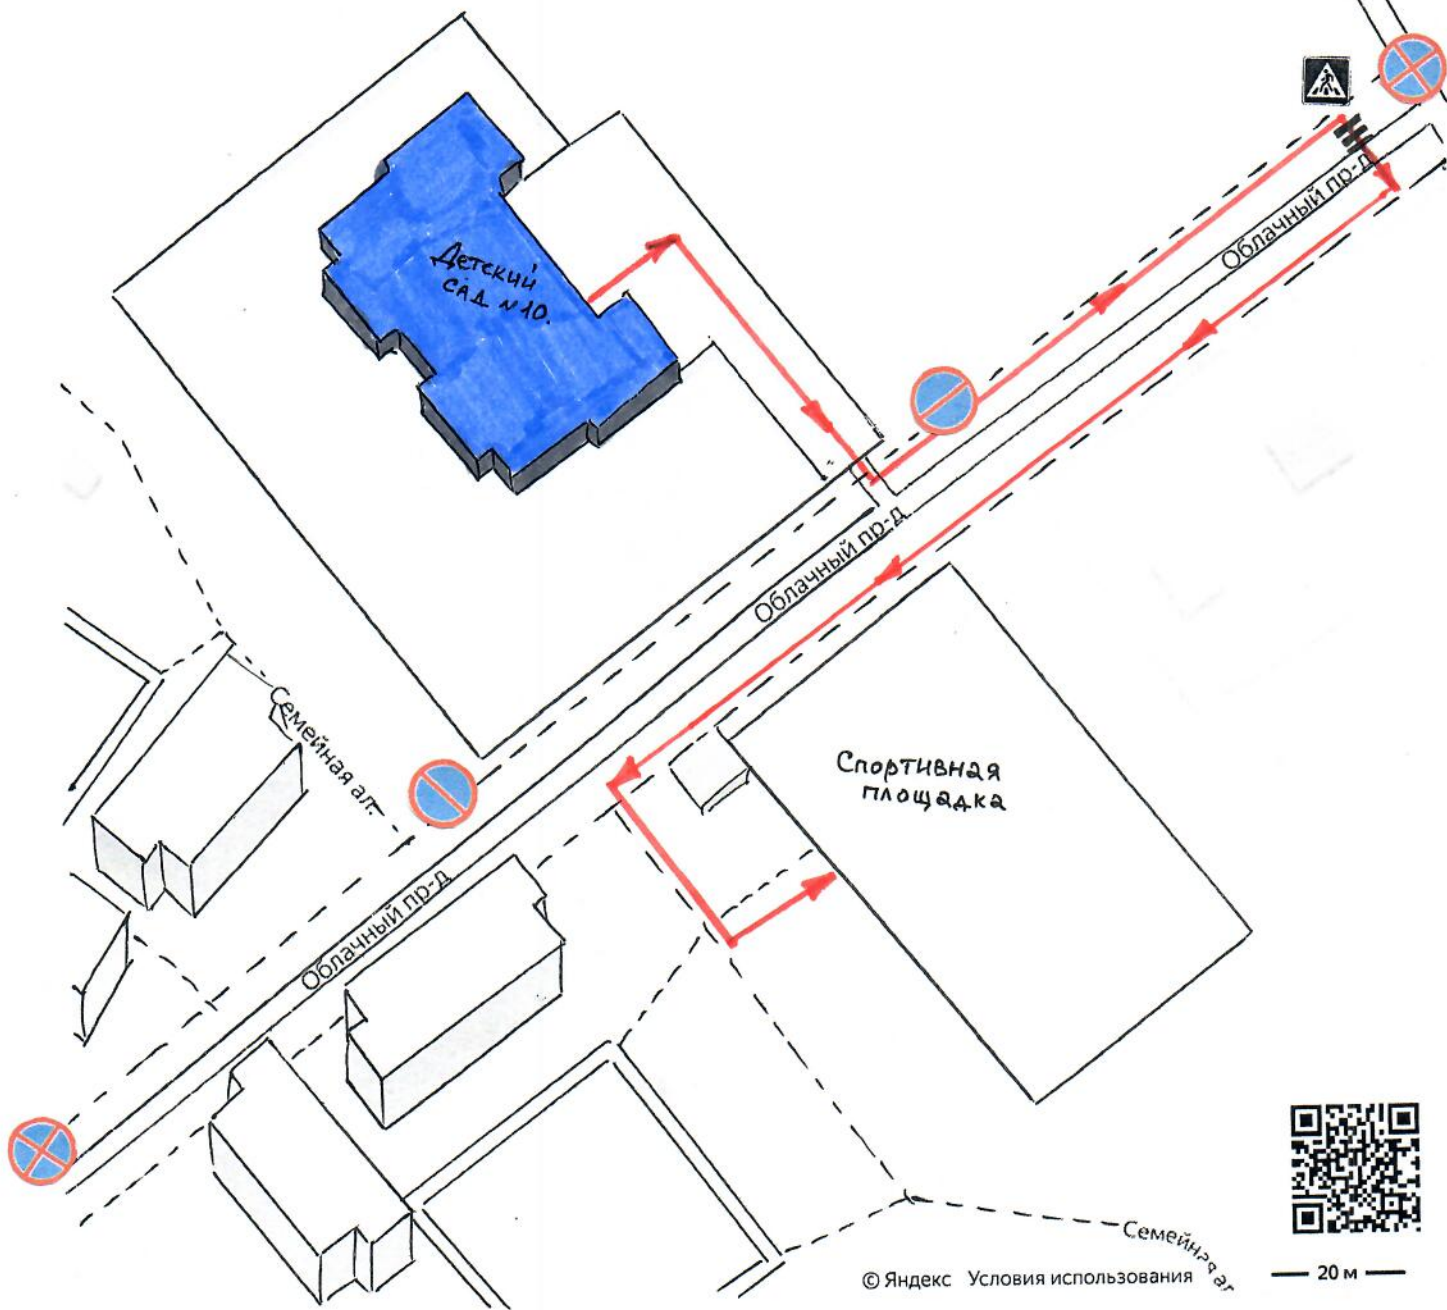

Содержание

1. План-схема расположения МДОУ «Детский сад №10», проезд Облачный, д.2, пути движения детей и родителей.
2. План-схема маршрута передвижения детей и педагогов от МДОУ «Детский сад №10» проезд Облачный, д.2 к нерегулируемому перекрестку (улица Чистая).
3. План-схема маршрута передвижения детей и педагогов от МДОУ «Детский сад №10» проезд Облачный, д.2 до спортивной площадки микрорайона «Чистый город».
4. Пути движения транспортных средств к местам разгрузки-погрузки и рекомендуемые пути движения детей по территории детского сада.
5. Информация об обеспечении безопасности перевозок детей специальным транспортным средством (автобусом).
6. Проведение обследования подъездных путей к МДОУ.

План-схема расположения МДОУ «Детский сад №10», проезд Облачный, д.2, пути движения детей и родителей

Яндекс Карты

© Яндекс Условия использования

40 м

→ - Направление маршрута

Облачный проезд, 2

Россия, Республика Карелия, Петрозаводск, Облачный проезд, 2

Яндекс Карты

План-схема маршрута передвижения детей и педагогов от МДОУ "Детский сад №10" проезд Облачный, д. 2 к регулируемой перекрестку (лица сирота)

→ - Направление маршрута

Облачный проезд, 2

Россия, Республика Карелия, Петрозаводск, Облачный проезд, 2

Яндекс Карты

План-схема маршрута
перевыяснения детей
и педагогов от МДОУ
"Детский сад №10" проезда
до спортивной площадки
микрорайона "Городской"
Облачный, д.2.

План-схема №3

Облачный ул.

Облачный, д.2.

→ - Направление маршрута