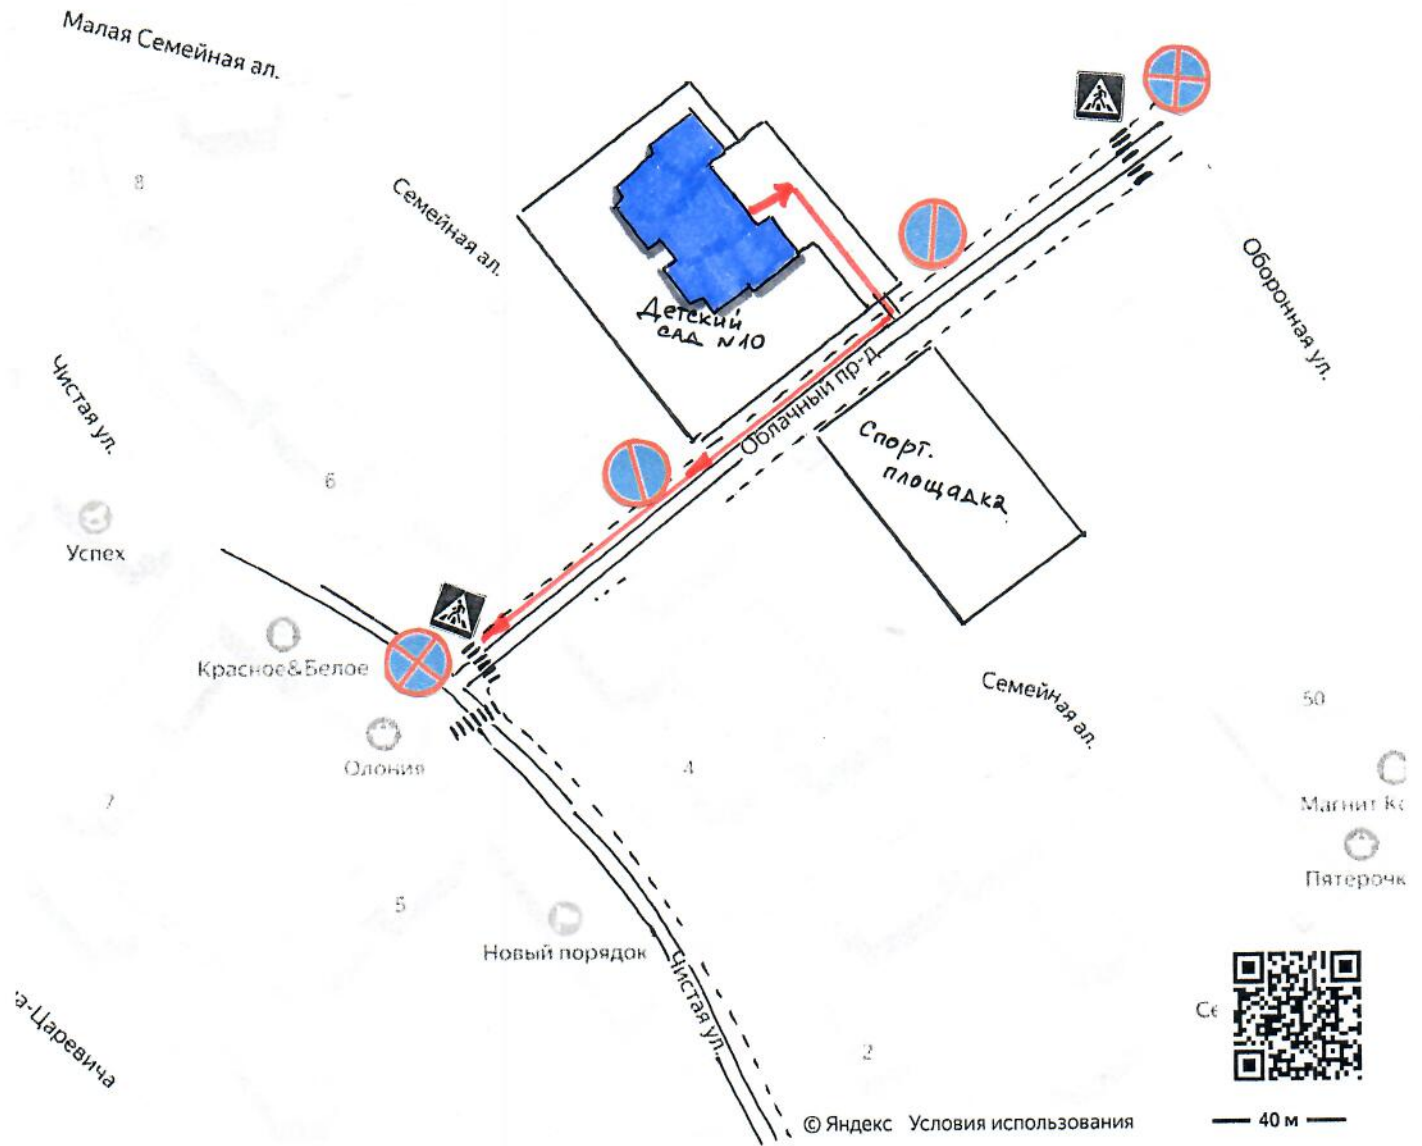

Содержание

1. План-схема расположения МДОУ «Детский сад №10», проезд Облачный, д.2, пути движения детей и родителей.
2. План-схема маршрута передвижения детей и педагогов от МДОУ «Детский сад №10» проезд Облачный, д.2 к нерегулируемому перекрестку (улица Чистая).
3. План-схема маршрута передвижения детей и педагогов от МДОУ «Детский сад №10» проезд Облачный, д.2 до спортивной площадки микрорайона «Чистый город».
4. Пути движения транспортных средств к местам разгрузки-погрузки и рекомендуемые пути движения детей по территории детского сада.
5. Информация об обеспечении безопасности перевозок детей специальным транспортным средством (автобусом).
6. Проведение обследования подъездных путей к МДОУ.

План-схема расположения МДОУ «Детский сад №10», проезд Облачный, д.2, пути движения детей и родителей

Яндекс Карты

© Яндекс Условия использования

40 м

→ - Направление маршрута

Облачный проезд, 2

Россия, Республика Карелия, Петрозаводск, Облачный проезд, 2

Яндекс Карты

План-схема маршрута передвижения детей и педагогов от МДОУ "Детский сад №10" проезд Облачный, д. 2 к регулируемой перекрестку (лица сирота)

→ - Направление маршрута

Облачный проезд, 2

Россия, Республика Карелия, Петрозаводск, Облачный проезд, 2

Яндекс Карты

План-схема маршрута
перевыяснения детей
и педагогов от МДОУ
"Детский сад №10" проезда
до спортивной площадки
микрорайона "Городской"
Облачный, д.2.

План-схема №3

Облачный ул.

Облачный, д.2.

→ - Направление маршрута