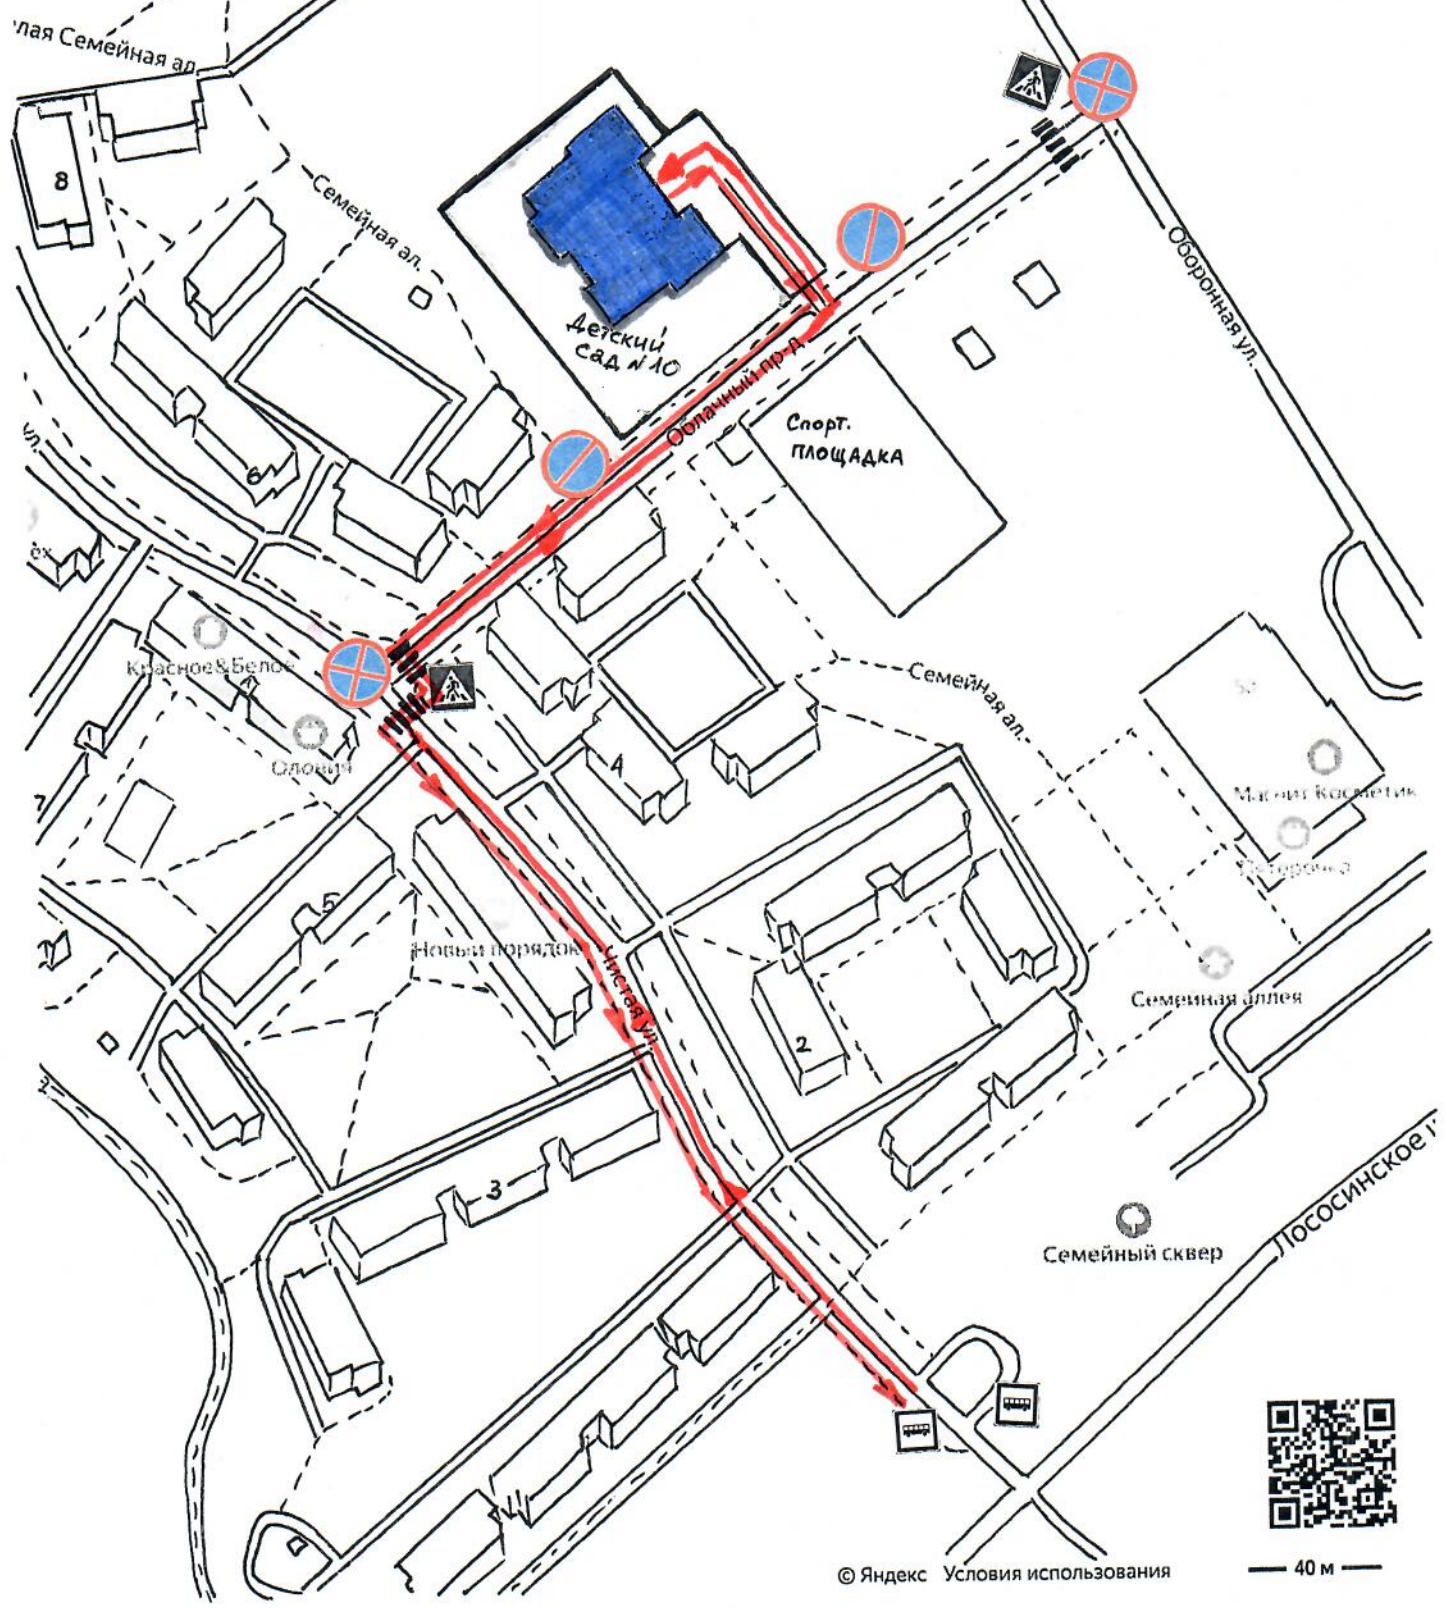

Общие сведения

Полное наименование образовательной организации - Муниципальное бюджетное дошкольное образовательное учреждение Петрозаводского городского округа «Детский сад №10 «Домисолька» (МДОУ «Детский сад № 10»)

Содержание

1. План-схема расположения МДОУ «Детский сад №10», проезд Облачный, д.2, пути движения детей и родителей.
2. План-схема маршрута передвижения детей и педагогов от МДОУ «Детский сад №10» проезд Облачный, д.2 к нерегулируемому перекрестку (улица Чистая).
3. План-схема маршрута передвижения детей и педагогов от МДОУ «Детский сад №10» проезд Облачный, д.2 до спортивной площадки микрорайона «Чистый город».
4. Пути движения транспортных средств к местам разгрузки-погрузки и рекомендуемые пути движения детей по территории детского сада.
5. Информация об обеспечении безопасности перевозок детей специальным транспортным средством (автобусом).
6. Проведение обследования подъездных путей к МДОУ.

План-схема расположения МДОУ «Детский сад №10», проезд Облачный, д.2, пути движения детей и родителей

Яндекс Карты

© Яндекс Условия использования

40 м

→ - Направление маршрута

Облачный проезд, 2

Россия, Республика Карелия, Петрозаводск, Облачный проезд, 2

Яндекс Карты

План-схема маршрута передвижения детей и педагогов от МДОУ "Детский сад №10" проезд Облачный, д. 2 к регулируемой перекрестку (лица сирота)

→ - Направление маршрута

Облачный проезд, 2

Россия, Республика Карелия, Петрозаводск, Облачный проезд, 2